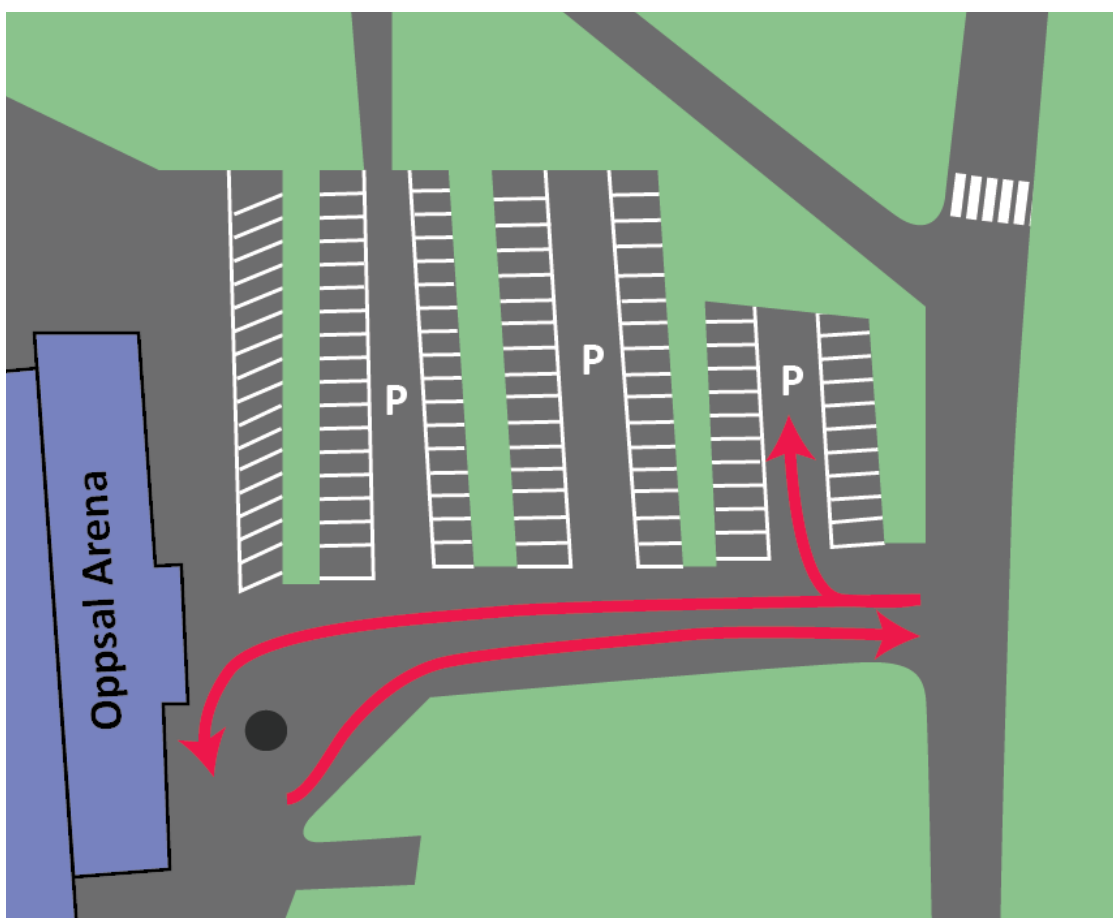

Til alle foreldre og foresatte på Godlia Skole,

Høsten har kommet og skoleveien blir stadig mørkere. Innkjøringen og parkeringsplassen ved Oppsal Arena kan være uoversiktlig og kaotisk når mange leverer på morgenen samtidig som elever krysser området til fots. Derfor ønsker vi i Trafikkgruppa å minne om rutinene for levering og henting av barna med bil til skolen.

For at dette skal gå så smidig og sikkert for seg som mulig, oppfordrer vi alle til å følge følgende rutine for levering av barna.

- Skal du bare slippe av barna, ber vi om at du kjører opp til rundkjøringen foran inngangen til Oppsal Arena, slipper av barna her, og så kjører ut igjen.
- Skal du parkere bilen og følge barna inn på skolen, ber vi om at alle benytter de nederste parkeringsplassene. Rygg gjerne bilen inn på parkeringsplassen, så har du bedre oversikt når du skal kjøre ut igjen.